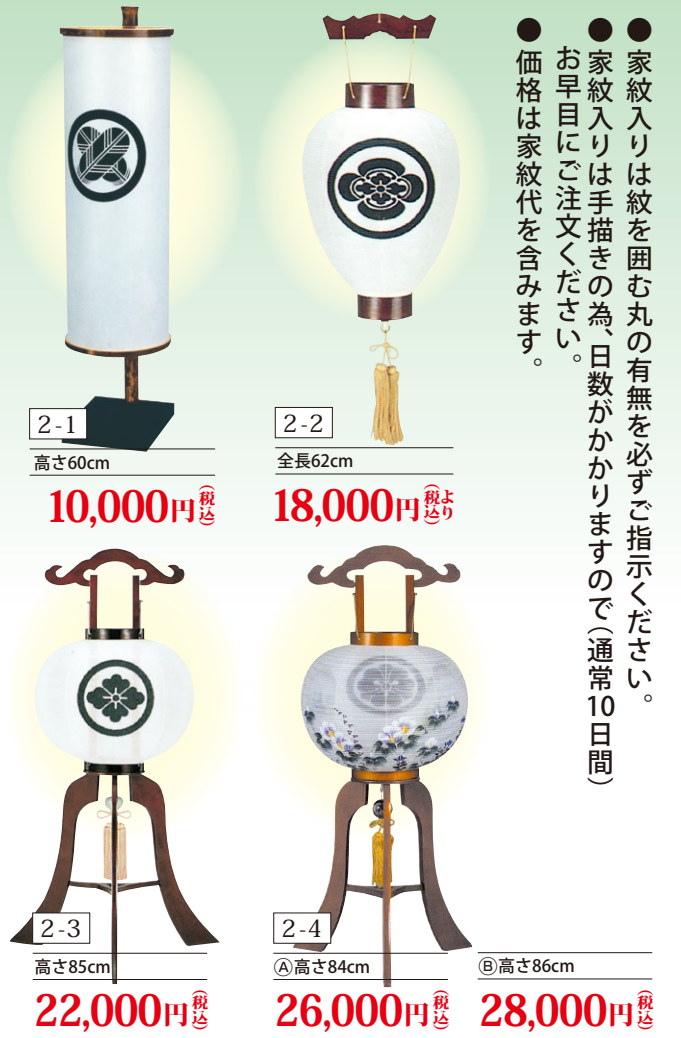

6 和泉 柎 20号  
高さ61×巾48×奥行34cm  
国産 **129,500円(税込)**

7 ロビン タモ  
高さ125.5×巾46×奥行41cm  
国産 **156,000円(税込)**  
LEDライト付

8 すみれDX 紫檀  
高さ55×巾39.5×奥行33cm  
国産 **158,000円(税込)**  
LEDライト付

9 ステラ メープル  
高さ55×巾54×奥行35cm  
国産 **224,000円(税込)**  
※ウォールナットもあります。  
LEDライト付

10 ルピナス ナラ  
高さ141×巾48×奥行46cm  
国産 **268,000円(税込)**  
LEDライト付

11 普賢 本黒檀  
高さ70×巾60×奥行43cm  
国産 **360,500円(税込)**  
※パロツサもあります。

12 オリオン ウォールナット  
高さ119×巾56×奥行47cm  
国産 **435,600円(税込)**  
ライト付

13 菩提 パロツサ 25号  
高さ76×巾57×奥行43cm  
国産 **472,500円(税込)**  
※本黒檀・本榿もあります。

14 さかえ 屋久杉  
高さ139×巾55×奥行47cm  
国産 **525,000円(税込)**  
経机収納型

15 天翔 紫檀 16号  
高さ149×巾57×奥行50cm  
国産 **945,000円(税込)**  
※黒檀・桑もあります。

広告掲載の商品は消費税込み価格です。

## 家紋入り提灯

● 家紋入りは紋を囲む丸の有無を必ずご指示ください。  
● 家紋入りは手描きの為、日数がかかりますので(通常10日間)お早目にご注文ください。  
● 価格は家紋代を含みます。

2-1 高さ60cm **10,000円(税込)**  
2-2 全長62cm **18,000円(税込)**  
2-3 高さ85cm **22,000円(税込)**  
2-4 高さ84cm **26,000円(税込)** / 高さ86cm **28,000円(税込)**