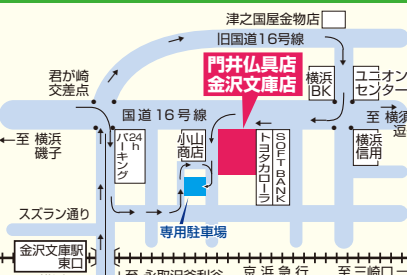

横浜市金沢区泥亀1-17-10
TEL 045(781)7007(代)
営業時間/午前10:00~午後6:00

上大岡店

上大岡駅東口より徒歩1分