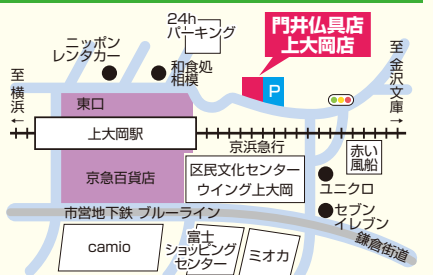

金沢文庫店

トヨタカローラ隣

横浜市金沢区泥亀1-17-10
TEL 045(781)7007(代)
営業時間/午前10:00~午後6:00

上大岡店

上大岡駅東口より徒歩1分

横浜市港南区上大岡東1-12-22
TEL 045(848)2002(代)
営業時間/午前10:00~午後6:00