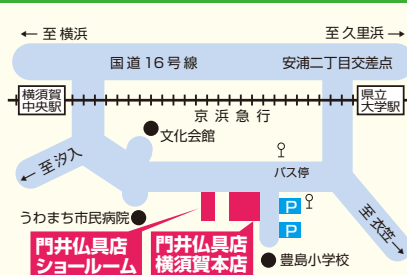

本数に限りがありますので、お早目にご予約・ご注文ください。品切れの際はご容赦くださいますようお願い申し上げます。

<http://www.kadoi-butsumoten.jp> 門井佛具店 検索

クレジットカードでのお支払いも可能です

ご利用いただけるクレジット会社

(VISA, MasterCard, JCB, AmericanExpress, DinersClub)

横須賀本店

豊島小学校入口

横須賀市上町2-47
TEL 046(827)1001(代)
営業時間/午前9:00~午後7:00